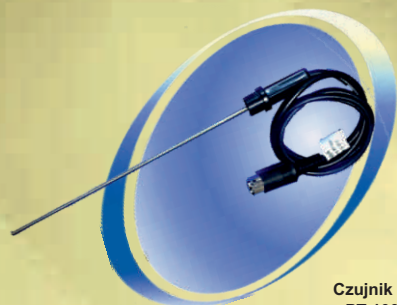

MIESZADŁO MAGNETYCZNE Z GRZANIEM I TIMEREM SERIA MS-H Pro *Niebieska seria CHEMLAND*

Cyfrowe mieszadła magnetyczne o nowoczesnym wzornictwie z płytą grzejną ceramiczną oraz z funkcją timera.

- *Łatwy do odczytania wyświetlacz LCD z podświetleniem.
- *Ustawne tryby pracy: grzanie, mieszanie lub grzanie z mieszaniem.
- *Funkcje mieszania i grzania mogą być zapisywane w pamięci.
- *Wysoka dokładność regulacji.
- *2 regulowane obwody bezpieczeństwa.
- *Informacja o rozgrzanej płycie po wyłączeniu urządzenia.
- *Elektroniczna kontrola dla stałej prędkości nawet podczas zmiany obciążenia.
- *Silnik bezszczotkowy o długiej żywotności.
- *Wysoka adhezja magnetyczna.
- *Płyta ceramiczna lub stalowa o wysokiej odporności chemicznej.

Nasadka dla kolb okrągłodennych (OPCJA) do płyt ze stali nierdzewnej

Czujnik temperatury PT 1000 (opcja)

numer katalogowy	płyta
06-MSH-PRO-T	porcelana

- Moc [W]: 550;
- Mieszadło jednostanowiskowe .
- Max. ilość preparatu (H₂O) [L]: 20.
- Rodzaj silnika: bezszczotkowy.
- Moc znamionowa silnika [W]: 18.
- Moc znamionowa [W]: 10.
- Zakres prędkości [rpm] :100-1500.
- Prędkość - wyświetlanie: LCD.
- Dokładność prędkości [rpm]: 1.
- Płyta: porcelana / stal nierdzewna.
- Wymiary płyty [mm]: Φ 135.
- Moc grzewcza [W]: 500.
- Wskaźnik ciepła (1L H₂O) [K / min]: 6.
- Zakres temperatury ogrzewania [°C]: RT-340.
- Wskaźnik temperatury: LCD.
- Dokładność wyświetlania temperatury [°C]: 0,1.
- Dokładność regulacji temperatury ogrzewania [°C]: 1.
- Regulacja obwodu bezpieczeństwa (płyta grzewcza)
- Regulacja ustawienia czasu: 1min-99h 59min
- Ostrzeżenie przed gorącą płytą „HOT” [°C]: 50.
- Czujnik temperatury (opcja): PT1000.
- Dokładność regulacji temperatury ogrzewania z czujnika PT-1000 [°C]: 0,2.
- Wymiary [mm]: 280 × 160 × 85.
- Waga [kg]: 2,8.
- Dopuszczalna temperatura otoczenia [° C] : 5-40.
- Dopuszczalna wilgotność otoczenia: 80%.
- Klasa ochrony wg DIN EN60529: IP42.
- Rs232: tak.